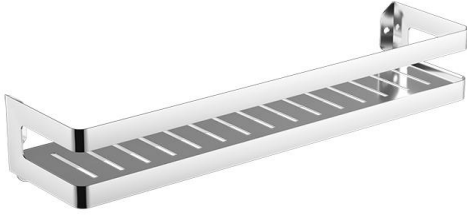

DUŞ MALZEMELİKLER

3430023/E

Duş Malzemelik,Duvar Askılı

40cm Paslanmaz Çelik Parlak

50cm Paslanmaz Çelik Parlak